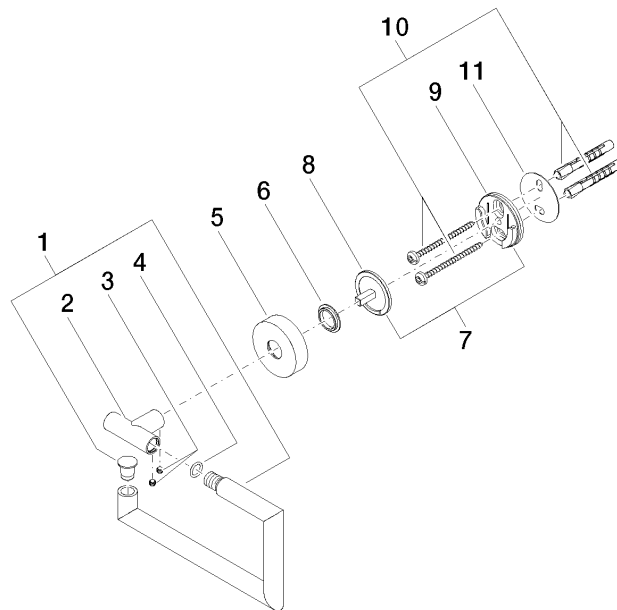

83 500 979

- largeur 150 mm
- hauteur 95 mm
- rosace Ø 40 mm
- saillie 40 mm

S'adapte aux gammes suivantes : LISSÉ,
META

	Chrome	83 500 979-00
	Platine brossé	83 500 979-06
	Dark Chrome	83 500 979-19
	Or clair	83 500 979-26
	Or clair brossé	83 500 979-27
	Noir mat	83 500 979-33
	Bronze brossé	83 500 979-42
	Champagne brossé (Or 22cts)	83 500 979-46
	Champagne (Or 22cts)	83 500 979-47
	Chrome brossé	83 500 979-93
	Dark Platinum brossé	83 500 979-99

83 500 979

mm [inches]

83 500 979

Les pièces pour les autres finitions peuvent être trouvées ici : Platine brossé

Liste des pièces de rechange

N°	Article Numéro	Désignation	Fréquence de montage	Délai de livraison
1	90 28 22 626 00-00	patte de fixation	1	10
2	05 17 97 561 01-00	patte de fixation	1	10
3	90 31 11 038 00 90	tige	2	2
4	90 14 10 060 00 90	joint	1	2
5	08 27 97 500-00	rosace	1	10
6	08 30 11 516 90	anneau	1	2
7	05 17 97 501 01 90	set de fixation	1	2
8	08 17 97 559 90	patte de fixation	1	2
9	08 17 97 501 07	patte de fixation	1	2
10	05 30 31 025 00 90	set de fixation	1	2
11	05 30 11 519 00 90	rondelle	1	2