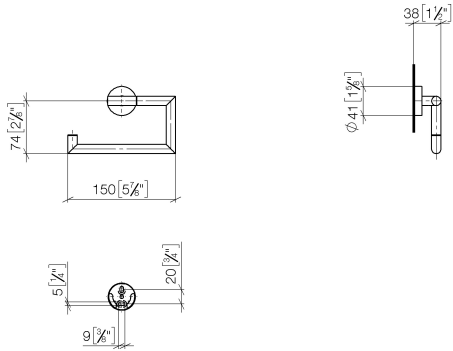

83 500 979

- largeur 150 mm
- hauteur 95 mm
- rosace Ø 40 mm
- saillie 40 mm

S'adapte aux gammes suivantes : LISSÉ,
META

	Chrome	83 500 979-00
	Platine brossé	83 500 979-06
	Dark Chrome	83 500 979-19
	Or clair	83 500 979-26
	Or clair brossé	83 500 979-27
	Noir mat	83 500 979-33
	Bronze brossé	83 500 979-42
	Champagne brossé (Or 22cts)	83 500 979-46
	Champagne (Or 22cts)	83 500 979-47
	Chrome brossé	83 500 979-93
	Dark Platinum brossé	83 500 979-99

83 500 979

mm [inches]

83 500 979

Les pièces pour les autres finitions peuvent être trouvées ici : Platine brossé

Liste des pièces de rechange

N°	Article Numéro	Désignation	Fréquence de montage	Délai de livraison
1	90 28 22 626 00-00	patte de fixation	1	10
2	05 17 97 561 01-00	patte de fixation	1	10
3	90 31 11 038 00 90	tige	2	2
4	90 14 10 060 00 90	joint	1	2
5	08 27 97 500-00	rosace	1	10
6	08 30 11 516 90	anneau	1	2
7	05 17 97 501 01 90	set de fixation	1	2
8	08 17 97 559 90	patte de fixation	1	2
9	08 17 97 501 07	patte de fixation	1	2
10	05 30 31 025 00 90	set de fixation	1	2
11	05 30 11 519 00 90	rondelle	1	2